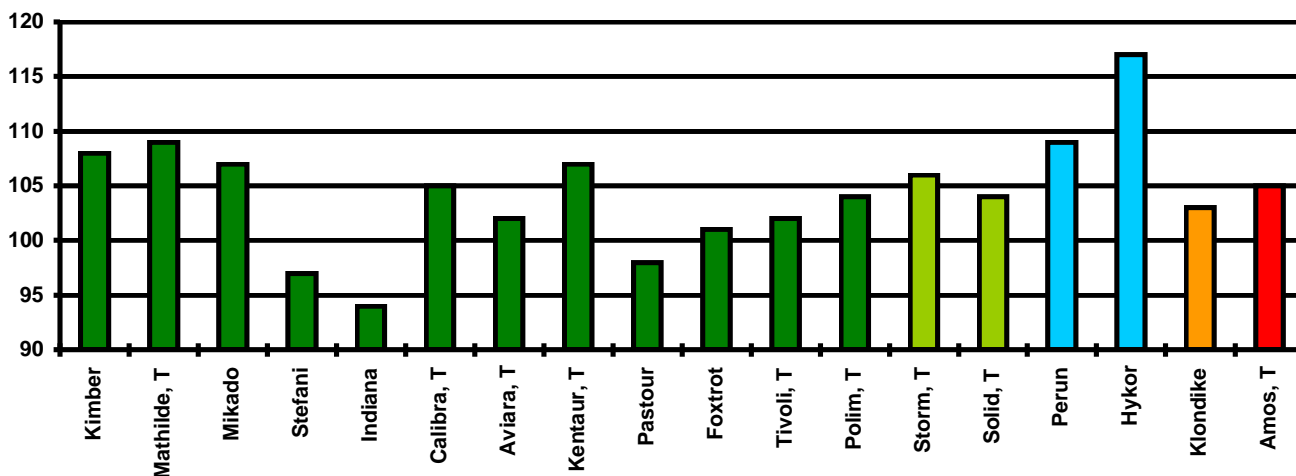

Tjen 500 kr. mere pr. ha

- vælg altid frøblandinger med de bedste sorter

Der er forskel på græssorter – ofte stor forskel. Derfor bør du holde godt øje med frøblandingernes sammensætning. ForageMax blandingerne fra DLF-TRIFOLIUM indeholder sorter, der i gennemsnit yder ca. 5 % mere foder sammenlignet med målesorterne og ofte endnu mere i forhold til konkurrerende alternativer. 5 % merudbytte svarer til omkring 500 kr. pr. ha.

Almindelig rajgræs Hybrid rajgræs Rajsvingel Hvidkløver Rødkløver

18 vigtige sorter i ForageMax blandingerne 2007. Udbytte af slætforsøg, afgrødeenheder pr. ha. (hvidkløver dog tørstof). Fht. 100 = målesorter eller -blandinger i den aktuelle afprøvningsperiode. Forskellige afprøvningsperioder – sorterne kan derfor ikke i alle tilfælde sammenlignes med hinanden. Sortsafprøvning, Dansk Landbrugsrådgivning og Danmarks Jordbrugsforskning.