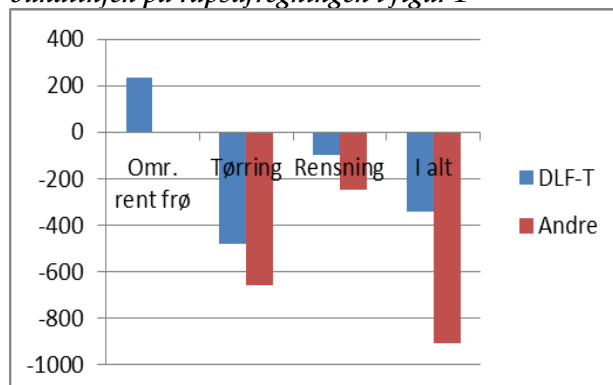

Figur 1. Forskel i brutto og nettoafregning i kr./ha ved DLF-TRIFOLIUM kontra andre i branchen.

Fig. 1 og 2 viser afregningen pr. ha fra DLF-TRIFOLIUM sammenlignet med andre i branchen ved en pris på 300 kr./hkg.

Forskellen på bundlinjen udgør ved det nuværende prisniveau 565 kr./ha eller 14,5 kr. pr hkg.

Figur 2. De 3 faktorer: Omregning til standardkvalitet, rensetakst og tørretaks i kr./ha, som tilsammen udgør forskellen i bundlinjen på rapsafregningen i figur 1