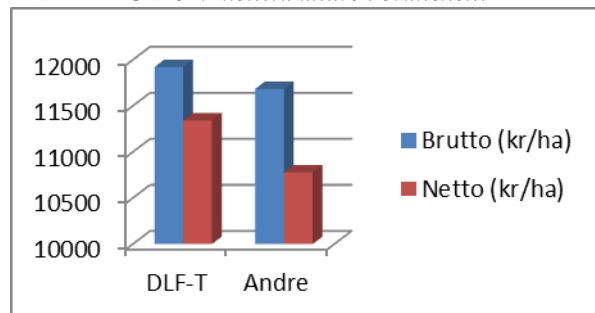

Figur 1. Forskel i brutto og nettoafregning i kr./ha ved DLF-TRIFOLIUM kontra andre i branchen.

Fig. 1 og 2 viser afregningen pr. ha fra DLF-TRIFOLIUM sammenlignet med andre i branchen ved en pris på 300 kr./hkg.