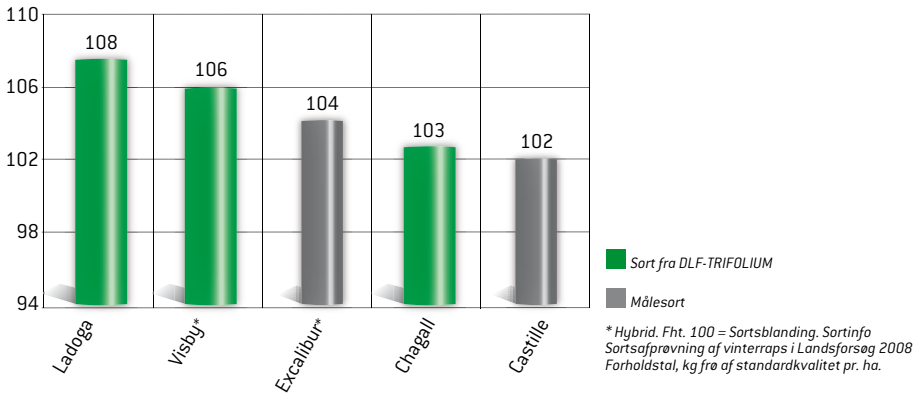

Højt udbytte under danske forhold

STÆRKE SORTER MED GODE DYRKNINGSEGENSKABER

	% OLIE I TØRSTOF	AFGRØDE-HØJDE VED HØST, CM	LEJESÆD, KAR. 0-10
LADOGA	50,6	141	2,8
VISBY*	49,6	137	2,4
CHAGALL	49,8	129	2,8

*Hybrid
Dyrkningsegenskaber, Landsforsøg 2008. Sortinfo.