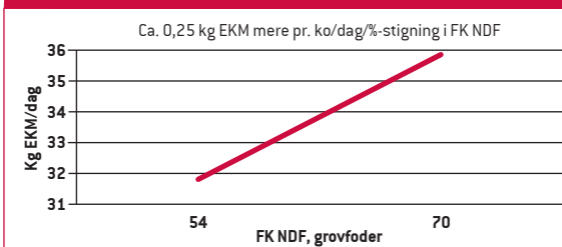

FK NDF, GROVFODER

Ydelsens sammenhæng med fordøjeligheden af NDF (FK NDF) i grovfoder. Forsøg på Foulum 2005. Kilde: KvæglInfo 2073, 2010.

Endnu flere Triple Crown sorter i 2012!

Resultaterne indtil nu viser, at sorterne i den nedenstående tabel har NDF-fordøjelighed

over gennemsnittet – og naturligvis i øvrigt lever op til DLF Triple Crown-kravene om højt udbytte og gode dyrkningsegenskaber.

DLF TRIPLE CROWN SORTER I 2012

ART	SORT
Almindelig rajgræs, middeltidlig diploid	CALVANO 1 OPTION
Almindelig rajgræs, sildig diploid	PASTOUR
Almindelig rajgræs, sildig tetraploid	POLIM MAURICE
Hybrid rajgræs	STORM

DLF Triple Crown sorterne indgår i en lang række ForageMax blandinger i 2012.

Se i øvrigt vores produktprogram for 2012.