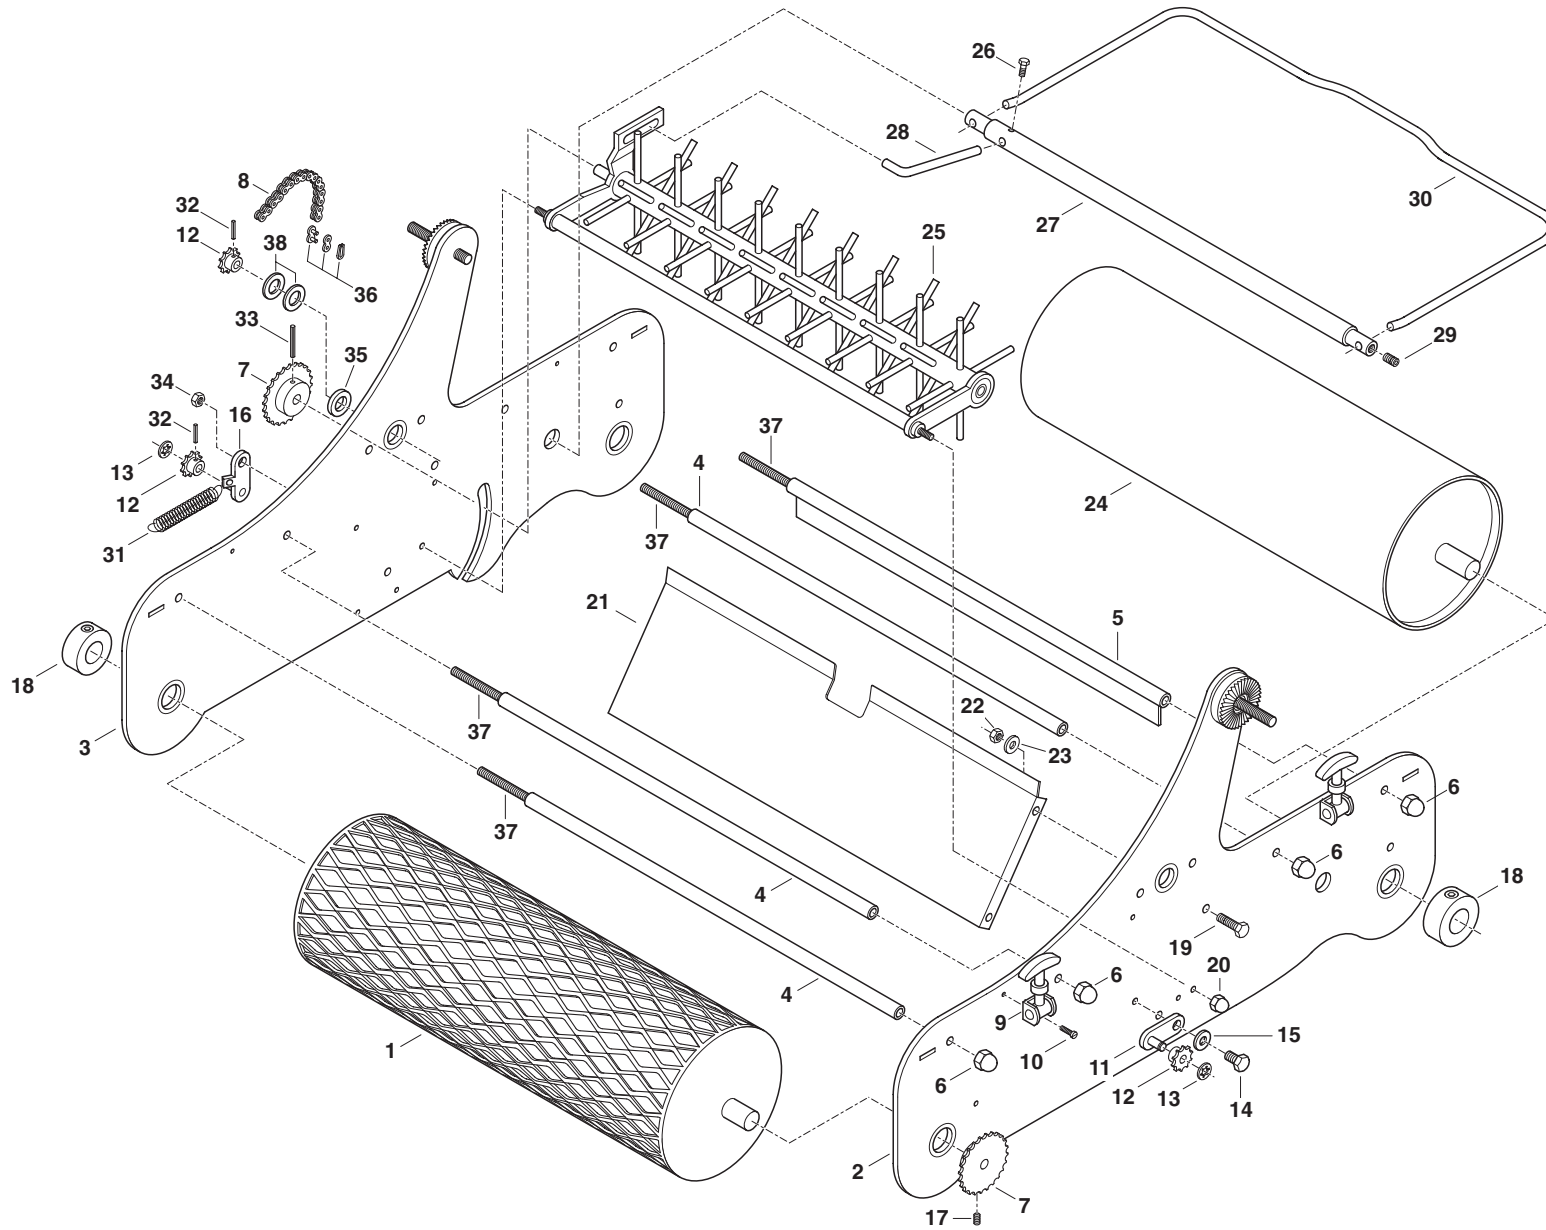

# Baugruppenübersicht

Rasenbaumaschine RS 50 H

Pos.	Bezeichnung	Baugruppe besteht aus folgenden Komponenten:
1	Grundmaschine	Walzen, Igel, Seitenteile, Distanzstäbe, Abstreifer, Antriebe
2	Anbauteile	Gewichtskästen, Saatgutbehälter mit Bürstenwalze, Kettenschutz, Schiebegriff

# Baugruppe 2 Anbauteile

Rasenbaumaschine RS 50 H