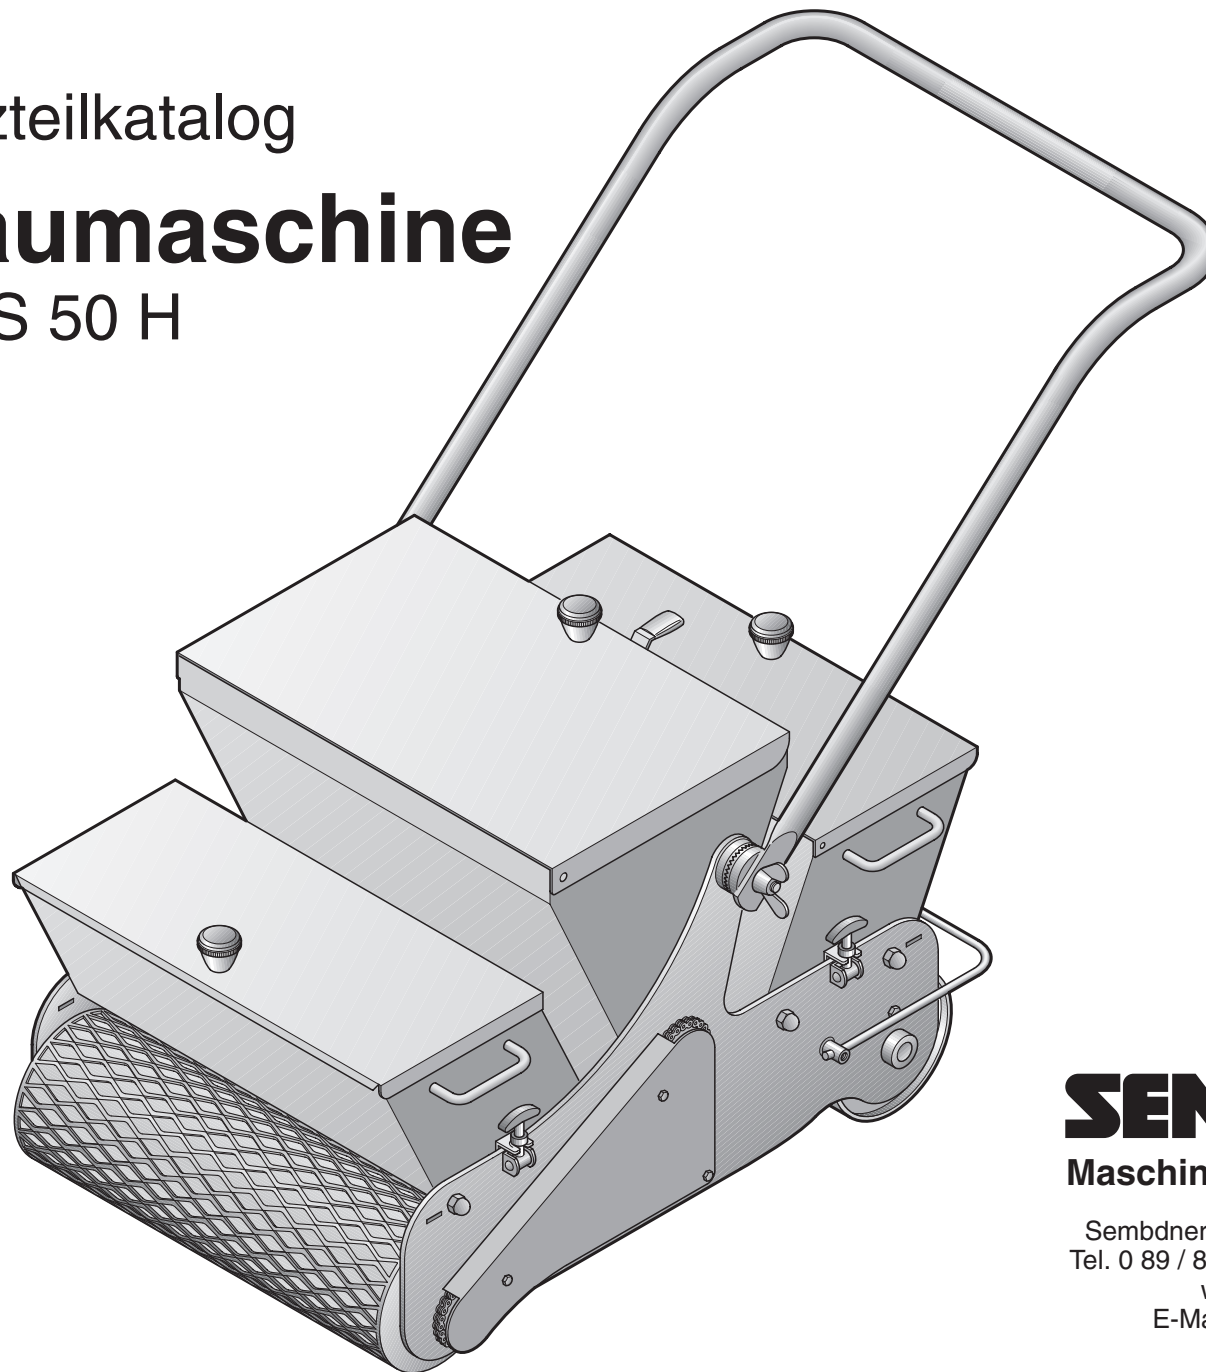

Ersatzteilkatalog
Rasenbaumaschine
RS 50 H

SEMBDNER
Maschinenbau Kleinmotorwalzen
Sämaschinen

Sembdner Strasse 1 · 82110 Germering
Tel. 0 89 / 84 23 77 · Fax 0 89 / 8 40 24 52
www.sembdner.com
E-Mail: info@sembdner.com