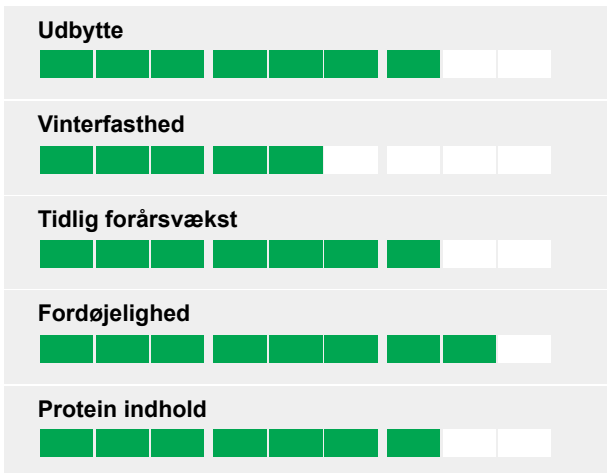

Alm. rajgræs

En græs som bliver endnu bedre med tiden

- Rig på protein
- Stigende udbytte år efter år
- Ren energi

Egenskaber

SAQUI

Super sorten SAQUI er forædlet i Danmark, men består af en god del risk genetik, som er med til at sikre en ekstra høj kvalitet. Den høje kvalitet er dermed sikret. I test har SAQUI ikke alene udvist en flot præstation i udbytte, men har også en meget lille tendens til at sætte stænger og derfor er kvaliteten høj slæt efter slæt.