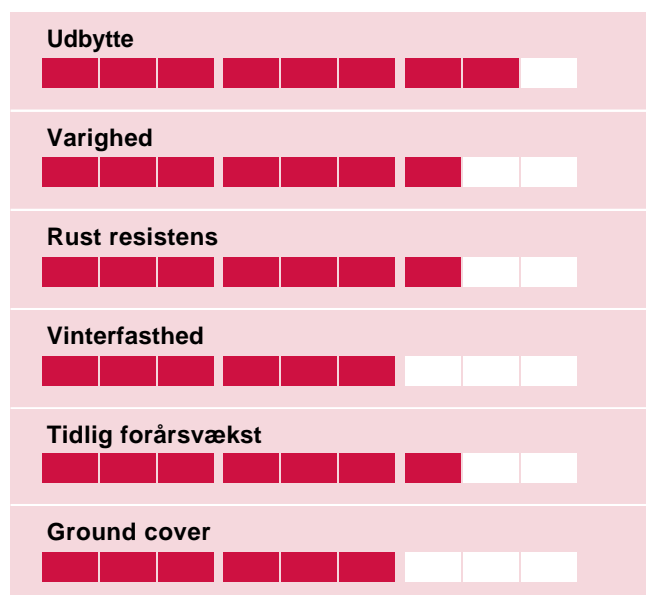

POLIM

Lolium perenne

Perennial ryegrass

Persistent med højt udbytte - Topsort fra DLF

- Mange foderenheder pr. ha
- God persistens
- Høj foderværdi
- Meget rustresistent

Egenskaber

Højt udbytte

Polim er en hollandsk sort af sildig tetraploid rajgræs, som i Landsforsøgene har givet det højeste udbytte af foderenheder i sin gruppe.

Foderværdi

Som tetraploid har Polim en god foderværdi. Dette kommer til udtryk som høj fordøjelighed af såvel organisk stof som NDF samt få kg tørstof pr. foderenhed.

Resistent mod rust

I den hollandske sortsafprøvning har Polim fået karakteren 8,5 for rustresistens på en skala fra 1 til 9, hvor 9 er bedst.